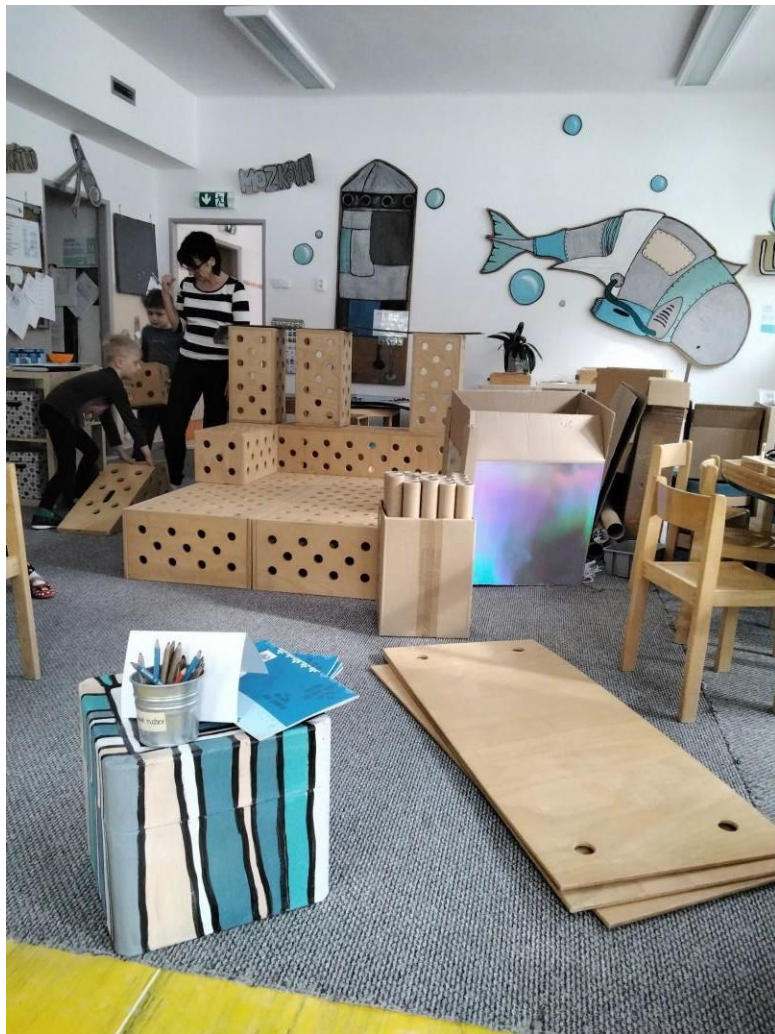

Inženirji so začeli graditi časovni stroj