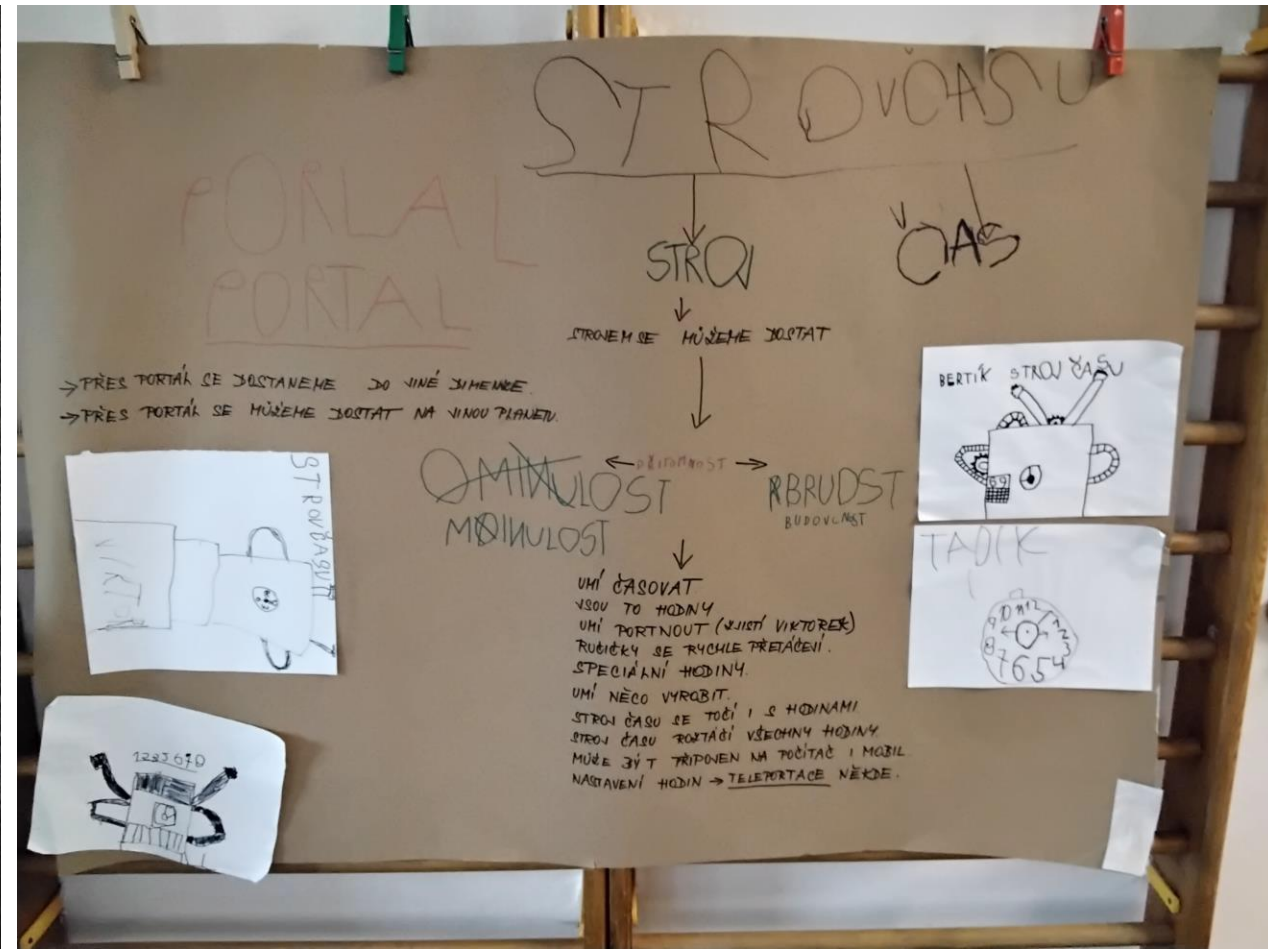

STROJ ČASA

VRTEC "JEŘABINKA" KOPŘIVNICE
JANUAR - MAREC 2022

Razprava - izbira teme

Zmagovalna tema - Časovni stroj

Skupni miselni zemljevid

Razdelitev vlog

Načrtovalci v akciji

Delo geodetov

Hranilniki

Informatorji pridobijo nova spoznanja

Ustvarjalci dokumentarnih filmov so pošteno
snemali vse

Inženirji so začeli graditi časovni stroj

Osnovno ogrodje stroja

Vsak korak gradnje je skrbno
premišljen in medsebojno
usklajen.

Proizvodnja nadzorne plošče

Delo na nadzorni plošči

Ekipna izdelava propelerja in njegova pritrditev na časovni stroj

Oblikovalci so se odločili, da na streho naprave dodajo še en propeler.

Motor - osnovna pogonska sila stroja