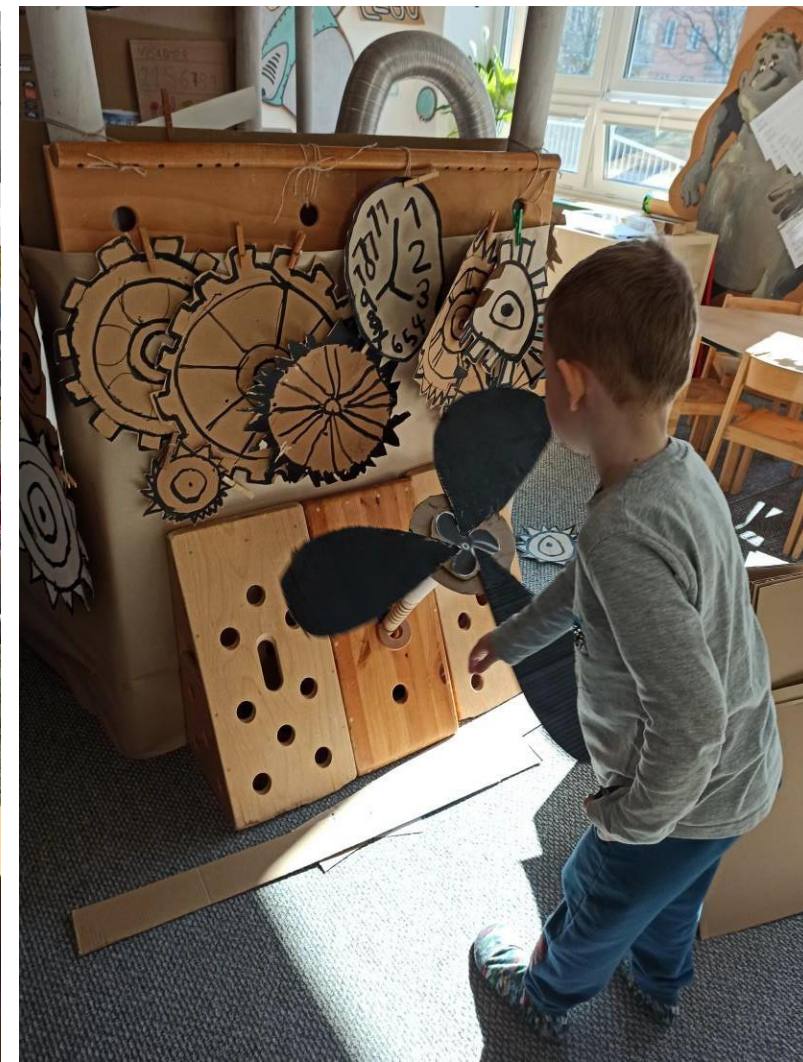

STROJ ČASA

VRTEC "JEŘABINKA" KOPŘIVNICE
JANUAR - MAREC 2022

Razprava - izbira teme

Zmagovalna tema - Časovni stroj

Skupni miselni zemljevid

Razdelitev vlog

Načrtovalci v akciji

Delo geodetov

Proizvodnja nadzorne plošče

Delo na nadzorni plošči

Ekipna izdelava propelerja in njegova pritrditev na časovni stroj

Oblikovalci so se odločili, da na streho naprave dodajo še en propeler.

Motor - osnovna pogonska sila stroja