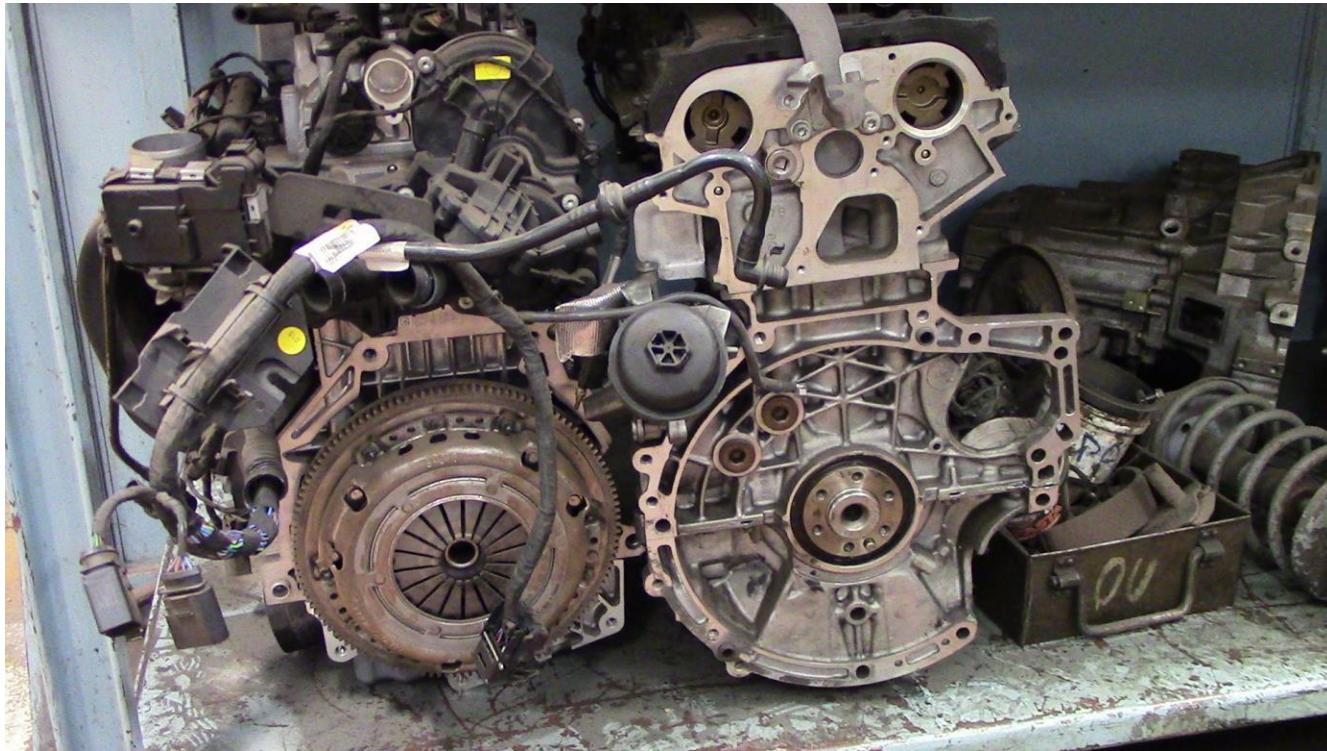

Proizvodnja nadzorne plošče

Delo na nadzorni plošči

Ekipna izdelava propelerja in njegova pritrditev na časovni stroj

Oblikovalci so se odločili, da na streho naprave dodajo še en propeler.

Motor - osnovna pogonska sila stroja

Ustvarjanje zobnikov in koles

Zaključna dela - leta, fotografije ekipe

Ekскурzija v SOU - vidimo prave stroje

Primerjamo avtomobilski motor z motorjem našega časovnega stroja

Časovni stroj je pripravljen na prvo potovanje