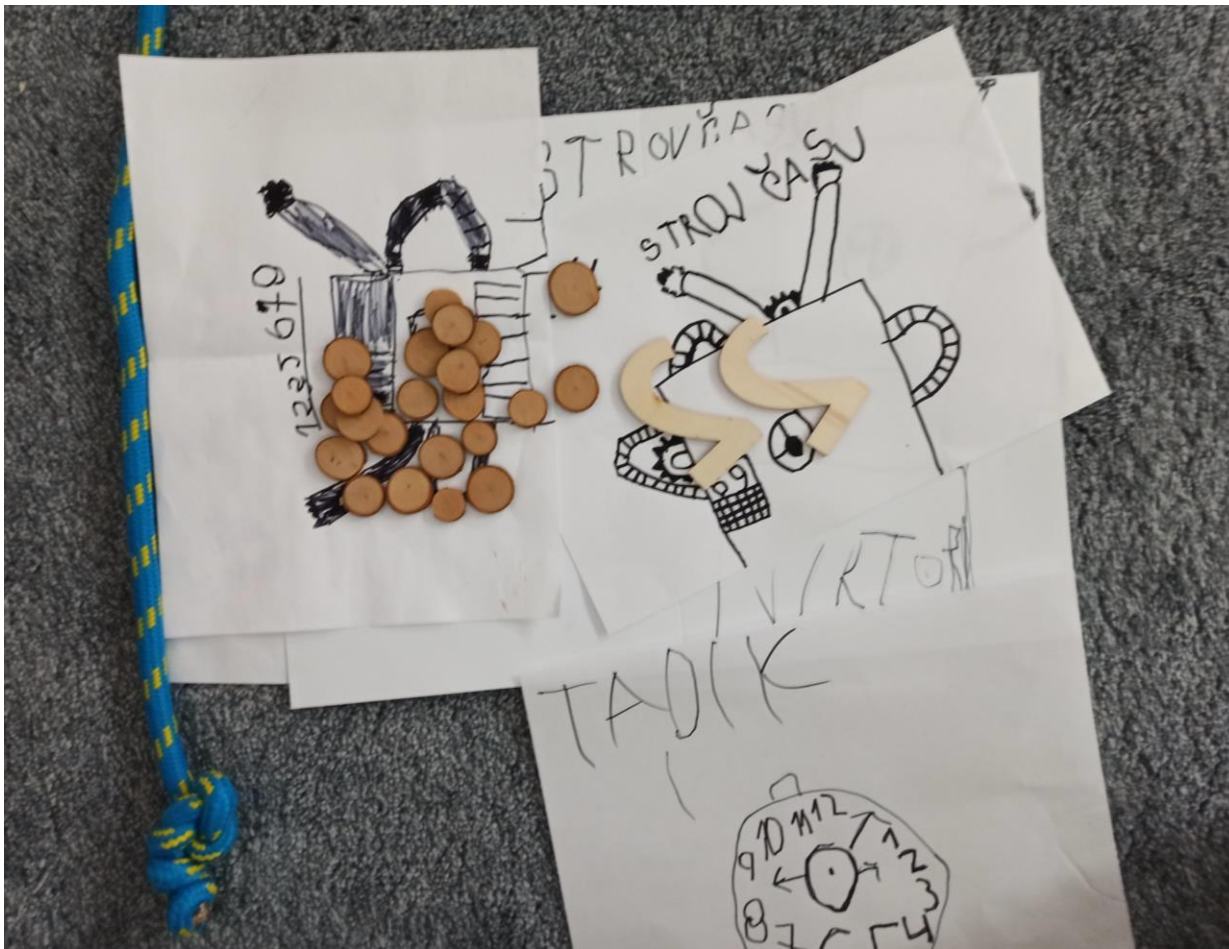

STROJ ČASA

VRTEC "JEŘABINKA" KOPŘIVNICE
JANUAR - MAREC 2022

Razprava - izbira teme

Zmagovalna tema - Časovni stroj

Skupni miselni zemljevid

Razdelitev vlog

Načrtovalci v akciji

Delo geodetov

Hranilniki

Informatorji pridobijo nova spoznanja

Ustvarjalci dokumentarnih filmov so pošteno
snemali vse

Inženirji so začeli graditi časovni stroj

Osnovno ogrodje stroja

Vsak korak gradnje je skrbno
premišljen in medsebojno
usklajen.

Proizvodnja nadzorne plošče

Delo na nadzorni plošči

Ekipna izdelava propelerja in njegova pritrditev na časovni stroj

Oblikovalci so se odločili, da na streho naprave dodajo še en propeler.

Motor - osnovna pogonska sila stroja