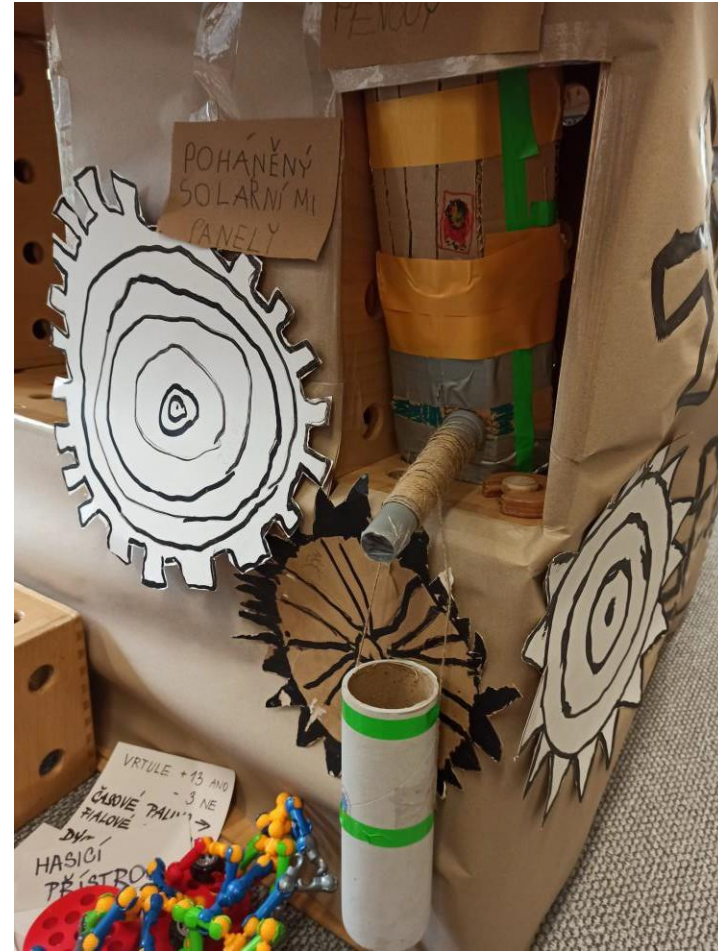

STROJ ČASA

VRTEC "JEŘABINKA" KOPŘIVNICE
JANUAR - MAREC 2022

Razprava - izbira teme

Zmagovalna tema - Časovni stroj

Skupni miselni zemljevid

Razdelitev vlog

Načrtovalci v akciji

Delo geodetov

Proizvodnja nadzorne plošče

Delo na nadzorni plošči

Ekipna izdelava propelerja in njegova pritrditev na časovni stroj

Oblikovalci so se odločili, da na streho naprave dodajo še en propeler.

Motor - osnovna pogonska sila stroja

Antena za sprejem signala

Izvajanje višinomera

Proizvodnja gasilnih aparatov in dihalnih aparatov

Revizija instrumentov in njihova namestitev v časovni stroj

Izdelava posebnega okna z rešetko

Preskus delovanja oken